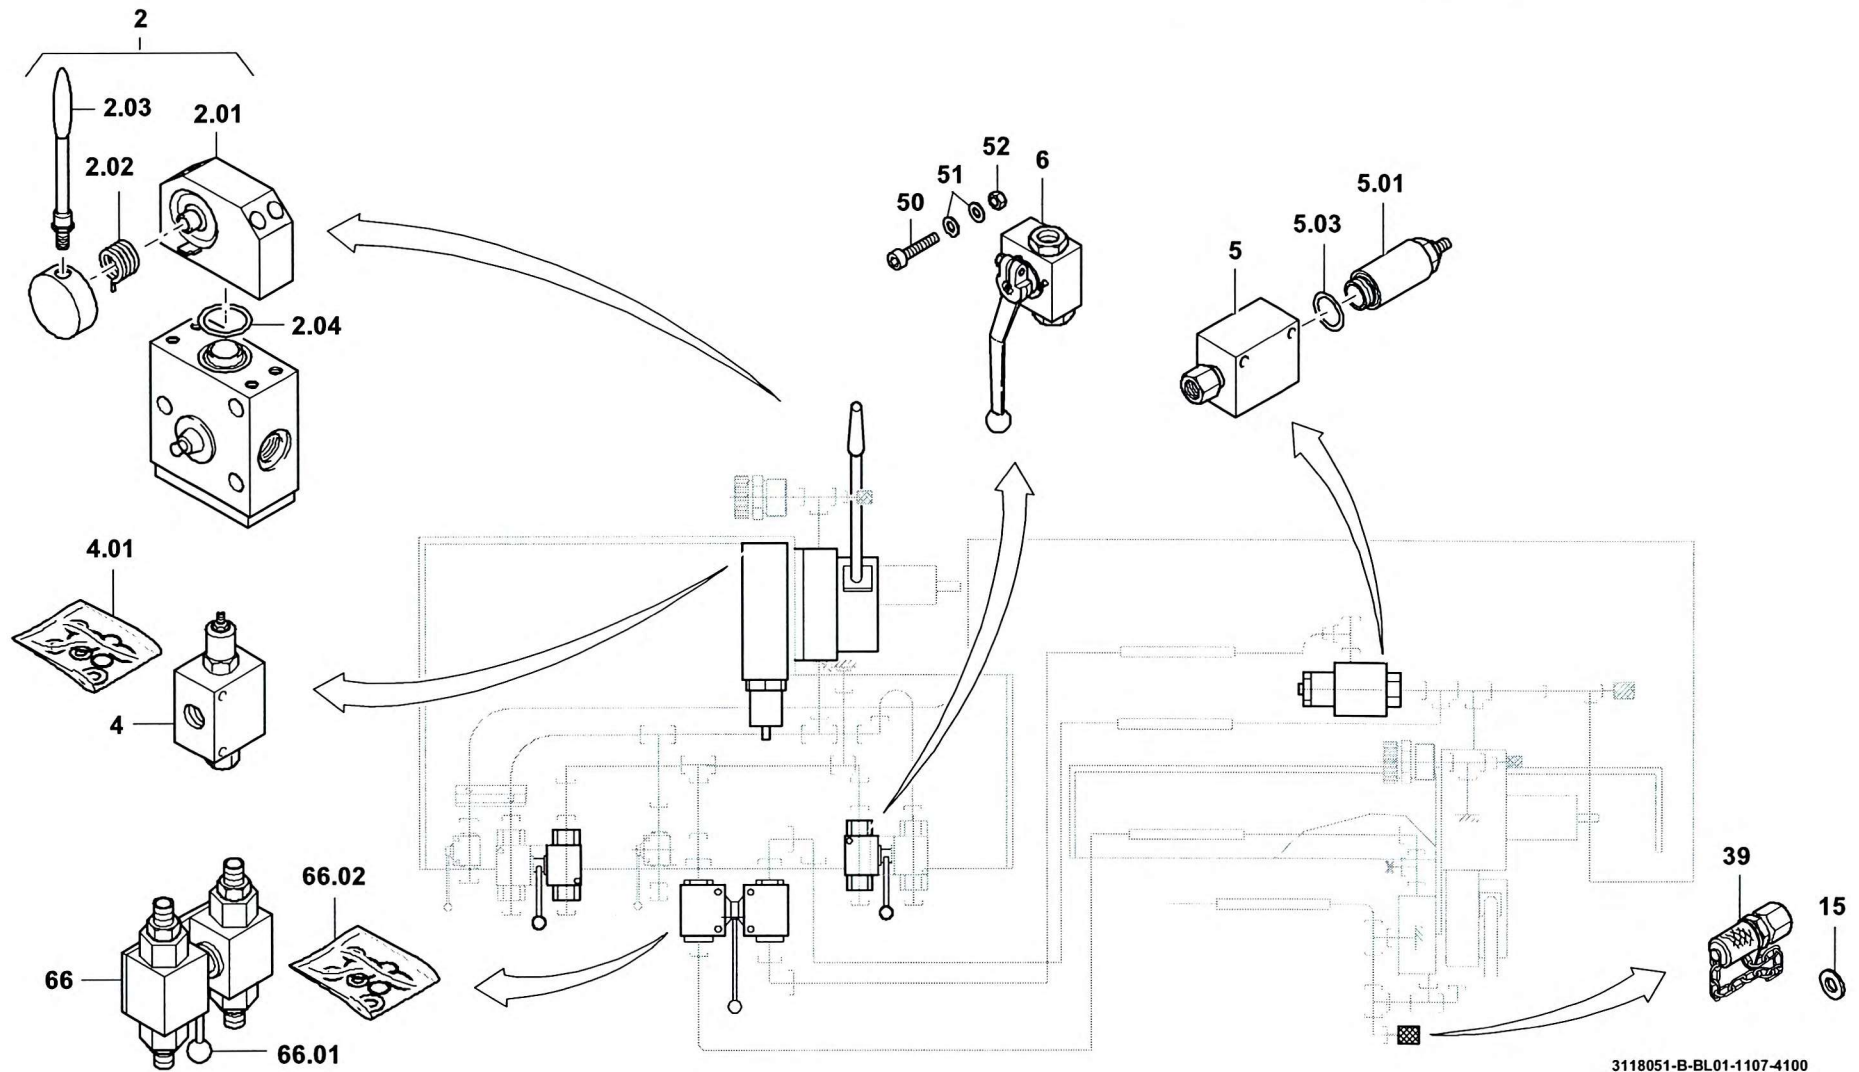

GROVE

KONSOLE NOTBETRIEB
 CONSOLE EMERGENCY MODE

BILDTAFEL
 PICTORIAL DISPLAY

11.07

3118051-ETL B

1/2

GMK 5095
BE 740
G 789

3118051-B-BL01-1107-4100

GROVE

KONSOLE NOTBETRIEB
 CONSOLE EMERGENCY MODE

BILDTAFEL
 PICTORIAL DISPLAY

11.07

3118051-ETL B

2/2

GMK 5095
BE 740
G 789